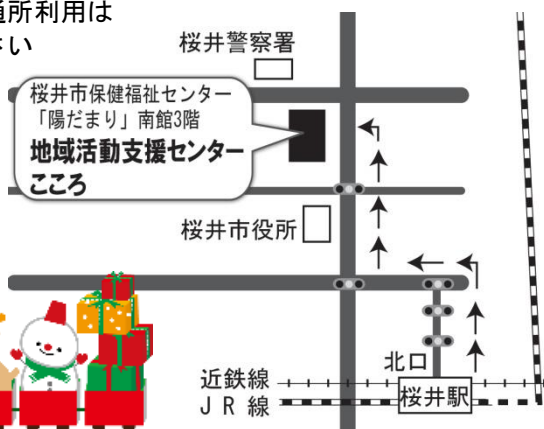

12月17日(火)クリスマス会
当日、**昼食会はありません。**

年末は、**12月27日(金)まで**、
年始は、**1月6日(月)**から開所します。

【カラオケ】 今月は、不定曜日11日(水)・26日(木)2回実施となっています。
通信状況(館内セキュリティ設定等々)により、回避できない通信エラーが発生することがあります。その場合、
曲の入力を繰り返したり、歌う順番が前後することもあります。あらかじめご了承くださいませようお願いします。

【昼食会】毎週 火・金

・時間：10:00～13:00頃 ・参加費：300円(材料費) ・持参品：三角巾・エプロン・マスク
当日参加OK! 朝10時までに「こころ」に来所下さい。お待ちしております。

※プログラムの参加・不参加は自由です。

地活「こころ」の空間で、仲間同士マナーを守りながら、
ご自分のペースを大切に、ゆったり過ごして下さいね。

※貴重品・私物の管理について

自分の荷物や小物類、貴重品は自己管理でお願いします。
室内ッカーを完備していますのでご利用ください。

※お車での通所利用は
ご遠慮下さい

奈良交通 北西循環線時刻表(コミュニティバス)					
循環路線(北西) 毎日運行					
桜井駅北口	10:02	11:32	13:02	14:32	16:02
粟殿口	10:03	11:33	13:03	14:33	16:03
桜井市役所	10:05	11:35	13:05	14:35	16:05
桜井市保健福祉センター	10:06	11:36	13:06	14:36	16:06
奈良交通(天理桜井線) 反対側路線(車線)のバス停					
奈良交通(天理桜井線)(桜井市保健福祉センターからの乗車)					
桜井市保健福祉センター	11:43	13:05	14:24	15:50	17:05

【徒歩でお越しの場合】

・桜井駅下車(北口から徒歩約20分)
桜井駅(北口)より、北へ直進、3つ目交差点(御簾齒科)を左折、次の桜井市中央公民館前信号交差点を右折し直進。桜井市役所の前を過ぎ、直進すると前方左手に桜井市保健福祉センター「陽だまり」があり、3階に地域活動支援センター「こころ」があります。

【バスでお越しの場合】

・奈良交通(桜井市コミュニティバス)
「桜井駅北口」⇒「桜井循環路線北西」に乗車し「桜井市保健福祉センター前」で下車します。
バス停桜井駅北口→粟殿口→桜井市役所→桜井市保健福祉センターで下車します。
桜井市保健福祉センター「陽だまり」南棟3階
* 反対側の路線(車線)のバス停(桜井市保健福祉センター)からも、奈良交通のバスに乗車できます。粟殿口を経由して桜井駅北口へ着きます。
写真付きの手帳をお持ちの方は(半額100円)