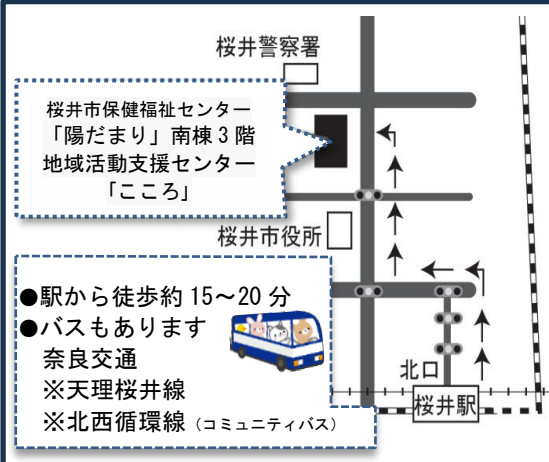

★メンバー記者：M・S

💖ジャーネーの法則

年をとるたびに、時間が短く感じる不思議な感覚を「ジャーネーの法則と呼ぶんやで」と知人が教えてくれた。どんどん加齢速度がつかなくなる「大切な瞬間を、より意識的に楽しみな損やな!」と思った次第。

★メンバー記者：今年も早かった

12月

年末は12月28日(木)まで、年始は1月4日(木)から開所です

	月	火	水	木	金	土	
	強化月間 【SST ソーシャル・スキルズ・トレーニング】 生活や人間関係に関わるすべての技術の基礎を、ワンポイントレッスンで深めましょう。開始時間は、午後のひととき、希望者が集まったタイミングでスタートします。見学だけでもOK。お気軽にご参加ください♪(*^。^*) 【昼食会】 参加費 300円・当日参加OK(事前予約不要です) エプロン&三角巾を持参の上10:00までに来所ください。				1	10:00~ Xmas 飾り付け & 掃除 13:30~15:30 外出「図書館」 「市民ふれあい福祉祭」パネル展示	2
3	4	5	6	7	8	9	
	11:00頃 ラジオ体操・朝の集い 13:30~14:30 Xmas 準備・練習 トランプゲーム SST	11:00頃 ラジオ体操・朝の集い 13:30~14:30 まんだら塗り絵 豆つかみゲーム SST ※障害者作品展搬出	11:00頃 ラジオ体操・朝の集い 13:30~14:30 Xmas 準備・練習 14:30~15:30 卓球練習試合 SST	【遠足】 1F 玄関 9:20 集合 (雨天決行) 地活こころ閉所 	10:00~13:30 昼食会 & 掃除 13:30~14:30 卓球選手権 Xmas 準備・練習 SST	10	
10	11	12	13	14	15	16	
	11:00頃 ラジオ体操・朝の集い 13:30~14:30 「奈良県障害者作品展」振り返りミーティング SST	10:00~13:30 昼食会 & 掃除 Xmas 準備・練習 SST	11:00頃 ラジオ体操・朝の集い 13:00~15:30頃 テニスサークル (雨天中止) Xmas 準備・練習	11:00頃 ラジオ体操・朝の集い 13:10~16:00 室内カラオケ Xmas 準備・練習	 クリスマス会 (300円) 13:00~15:00頃	17	
17	18	19	20	21	22	23	
	 クリスマス会 (300円) 13:00~15:00頃	10:00~13:30 昼食会 & 掃除 13:30~14:30 SST ゲーム 15:00~16:00 お茶会	11:00頃 ラジオ体操・朝の集い 13:30~14:30 スケッチ会 靴下ハギレ創作	11:00頃 ラジオ体操・朝の集い ハンドメイド 来年の「願掛けミサンガ」を作ろう会	10:00~13:30 昼食会 & 掃除 13:10~16:00 室内カラオケ 「クリスマス会」 振り返りミーティング	24/31	
24/31	25	26	27	28	29	30	
	11:00頃 ラジオ体操・朝の集い 13:30~15:30 外出「図書館」 & 「冬散歩」	10:00~13:30 昼食会 & 大掃除 13:30~14:30 すごろくゲーム	11:00頃 ラジオ体操・朝の集い 13:30~14:30 ジェンガ大会 靴下ハギレ創作	11:00頃 ラジオ体操・朝の集い 13:30~14:30 まんだら塗り絵 トランプゲーム	良いお年を〜♪ 		