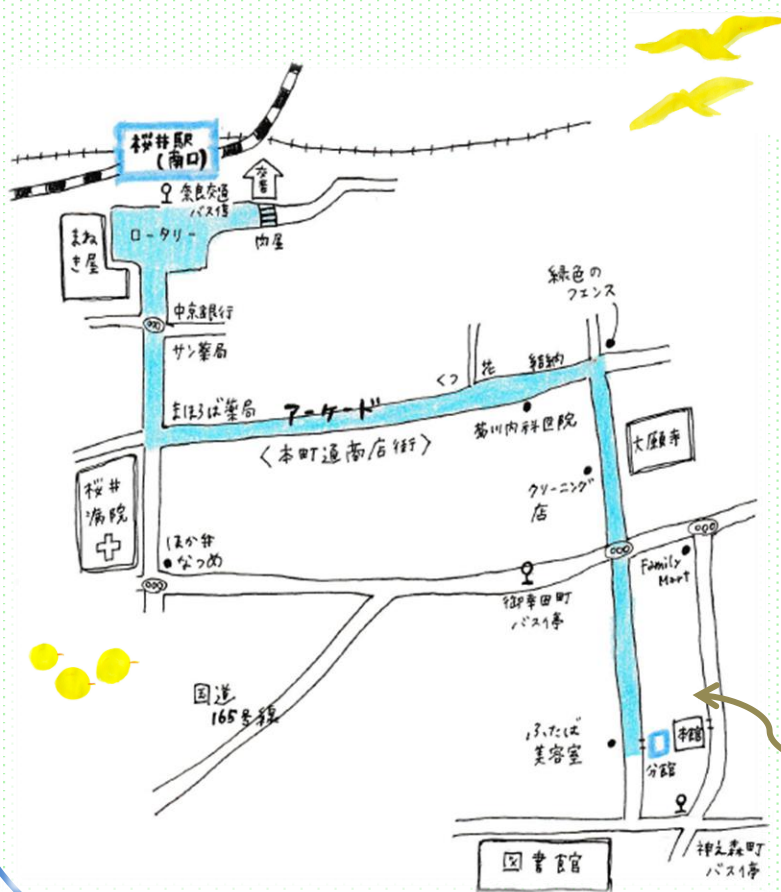

編集発行：社会福祉法人 桜井市社会福祉協議会

地域活動支援センター「ココロ」

〒633-0091 奈良県桜井市大字桜井 535-1

TEL: 0744-45-1030 FAX: 0744-46-5052

Report

地域活動支援センター cocoro

多くのメンバーさんが参加できるように、5月13日(水)・14日(木)の連日、室内でカラオケを行いました。

顔ぶれも入れ替わり、総勢15名参加と大反響でした。買ったばかりのWii Uカラオケで、各自、歌いたい曲や歌手名を検索し、予約曲で盛りだくさん！！

* 開所日時：9時30分～17時(月曜日～金曜日)。土、日、祝日は、「こころ」は閉所しています。

地 図 …… 駐車場はありませんので、お車での通所利用はご遠慮下さい。【徒歩でお越しの場合】

桜井駅下車 南口から徒歩約10分
 桜井駅(南口)より、交番前の横断歩道を渡り、「中京銀行」方面へ。「まほろば薬局」の角を左折し、アーケードに沿って、本町通商店街を直進。緑色のフェンスが見えたら、右折。(細い道) 信号を渡り、直進。福祉センターは左側にあります。(右側に「ふたば美容室」があります。)

【バスでお越しの場合】

奈良交通(桜井市コミュニティバス)多武峰線
 「桜井駅南口」⇒「神之森町」下車 徒歩約1分

桜井市社会福祉協議会
 福祉センター分館 2階
 地域活動支援センター「こころ」